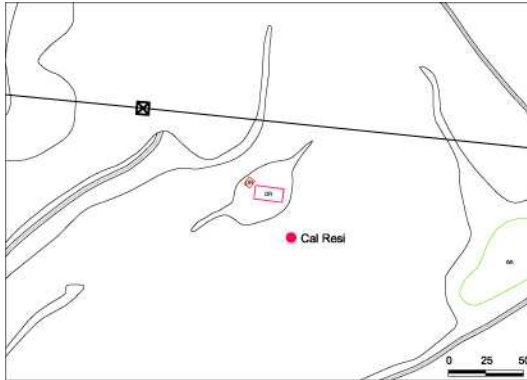

Cal Resi**FA-M-007****LOCALITZACIÓ**

Nucli o Indret:
Coordenades UTM

Fals
X: 395456
Y: 4624958

DADES CADASTRALS

Referència Cadastral:
Polígon:
Parcel·la:

08083A008000050000TR
8
5

DADES URBANÍSTIQUES

Qualificació del sòl

**1. DESCRIPCIÓ DE LA MASIA O CASA RURAL****Volumetria, entorn paisatgístic i època de construcció**

Runes d'una antiga masia situada en el Pla de Montcunill.

Resten els de murs de pedra, possiblement de planta baixa i pis. Es poden entreveure edificis auxiliars. De l'antiga edificació, només hi ha en peu els quatre murs de l'antiga masia fins a una alçada d'uns 5 m. en el punt més alt.